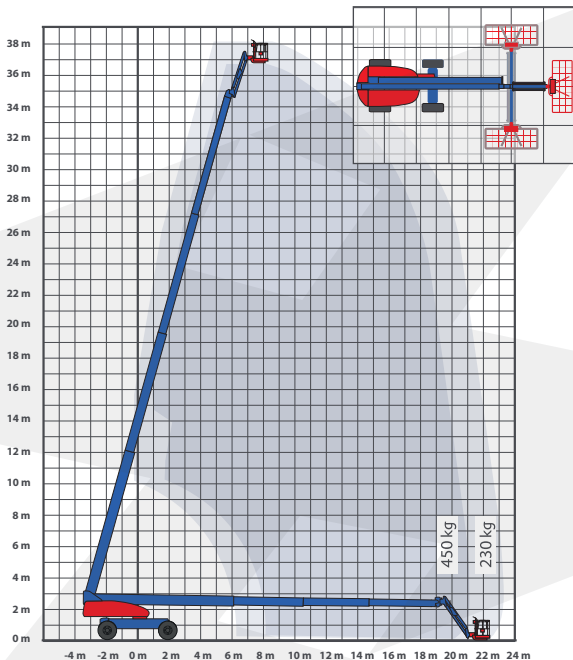

DIESEL TELESCOOP HOOGWERKER - 385 TDJZ **Gromax**

VERHUUR

SPECIFICATIES

Werkhoogte (max.)	38,73 m	Hefvermogen (max.)	230-450 kg
Horizontaal bereik	23,51 m	Gewicht	18.500 kg
Platformafmetingen (lxb)	0,91 x 2,44 m	Transportafm. (lxbxh)	13,67 x 2,49* x 3,05 m

*met uitgeschoven assen 3,81 m