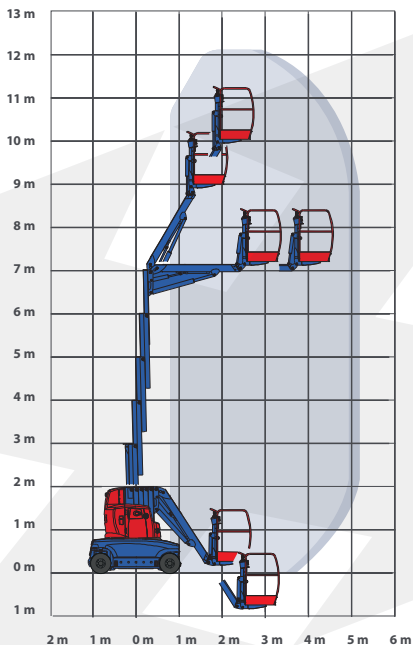

# VERTICALE MAST HOOGWERKER - 120 MEJ

## SPECIFICATIES

Werkhoogte (max.)	12,00 m	Hefvermogen (max.)	200 kg
Horizontaal bereik	5,22 m	Gewicht	5.300 kg
Platformafmetingen (lxb)	0,70 x 1,10 m	Transportafm. (lxbxh)	4,07 x 1,20 x 1,99 m