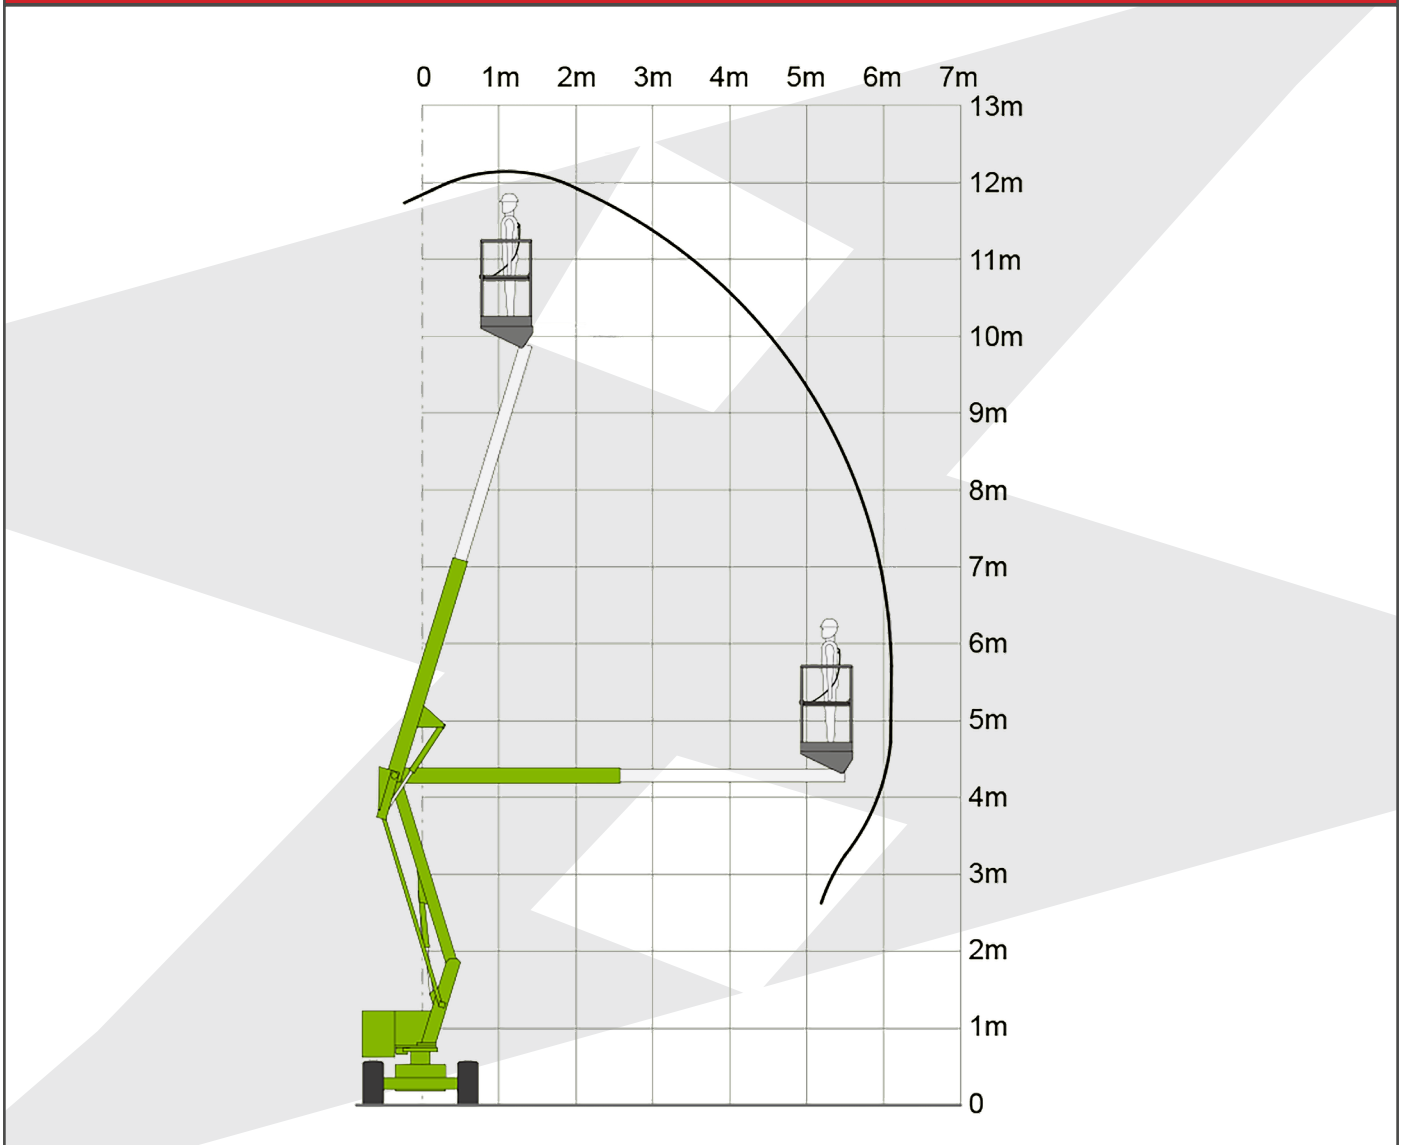

# KNIK/TELESCOOPHOOGWERKER

NIFTY HR12LE (12,1 M WERKHOOGTE)

**Gromax**

VERHUUR

MACHINES ► GEREEDSCHAPPEN ► STEIGERS ► HOOGWERKERS

## WERKBEREIK

## SPECIFICATIES

WERKHOOGTE	12,1 M	VLOERHOOGTE	10,1 M
HEFCAPACITEIT	200 KG	WERKBAKBREEDTE	0,85 M
HORIZONTAALBEREIK (vanuit as gemeten)	6,4 M	WERKBAKLENGTE	1,2 M
ENERGIE BRON	ACCU	TRANSPORTHOOGTE	1,98 M
GEWICHT	2540 KG	TRANSPORTLENGTE	3,97 M
DRAAICIRKEL	3,63 M	TRANSPORTBREEDTE	1,79 M
MAX. HELLINGSHOEK	14 °	SNELHEID INGEKLAPT	6 KM/H