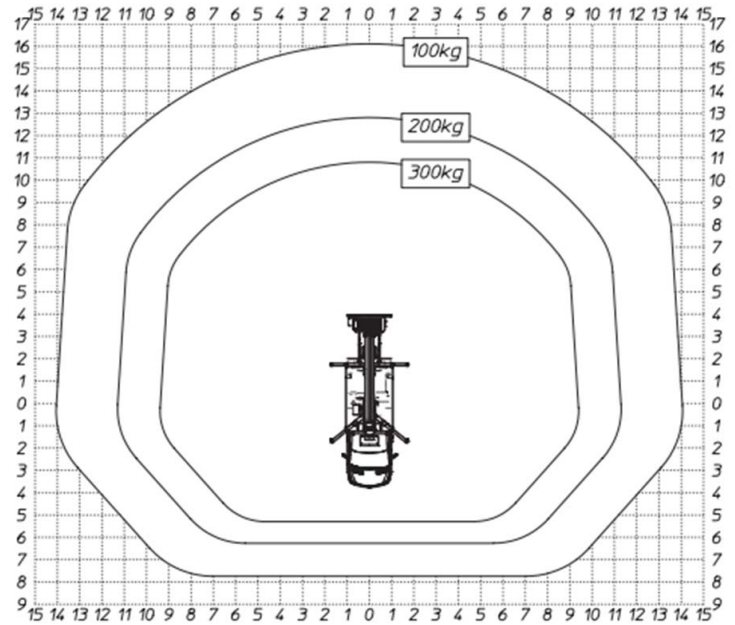

Autohoogwerker 23 m

Multitel MTE 230 (23 m werkhoogte)

Artikelnr: 245010

WERKBEREIK

SPECIFICATIES

Werkhoogte (max.)	23 m	Werkbak afmetingen	1,40 x 0,7 x 1,1 m
Platformhoogte (max.)	21 m	Werkbak rotatie	90 °+ 90 °
Zijdelingsbereik (max.)	16 m	Werkbak belasting (max.)	300 kg
Energie bron	Diesel	Transport afmetingen	7,7 x 2,2 x 3,05 m
Gewicht	3.500 kg	Stempelbreedte	3,5 m
bovenbouw rotatie	450 °		