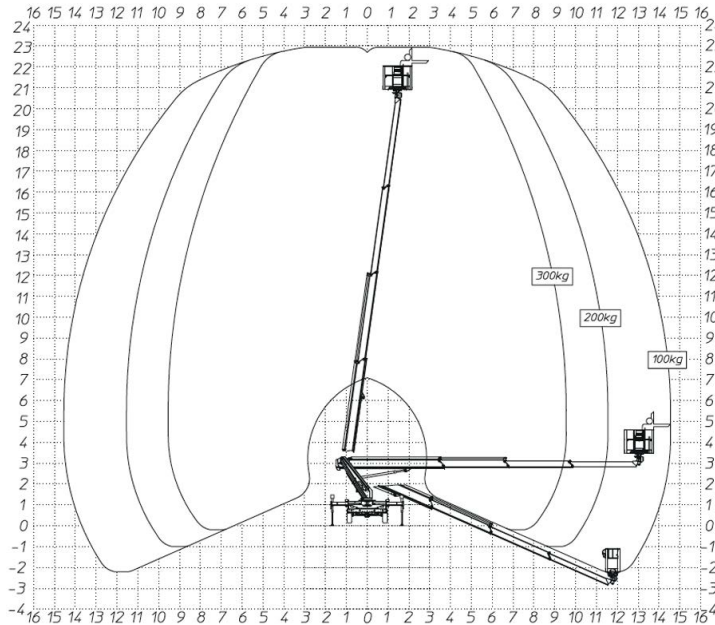

Autohoogwerker 23 m

Multitel MTE 230 (23 m werkhoogte)

Artikelnr: 245010

WERKBEREIK

SPECIFICATIES

Werkhoogte (max.)	23 m	Werkbak afmetingen	1,40 x 0,7 x 1,1 m
Platformhoogte (max.)	21 m	Werkbak rotatie	90 °+ 90 °
Zijdelingsbereik (max.)	16 m	Werkbak belasting (max.)	300 kg
Energie bron	Diesel	Transport afmetingen	7,7 x 2,2 x 3,05 m
Gewicht	3.500 kg	Stempelbreedte	3,5 m
bovenbouw rotatie	450 °		